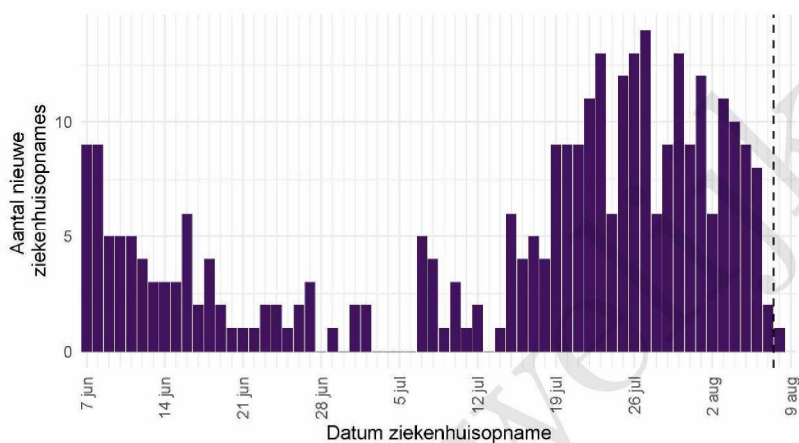

7 COVID-19 ZIEKENHUISOPNAMES EN OPNAMES OP DE INTENSIVE CARE GERAPPORTEERD
DOOR DE STICHTING NICE

Figuur 3: Aantal nieuwe COVID-19 patiënten per dag in Nederlandse ziekenhuizen woonachtig in regio GGD Rotterdam-Rijnmond. Gegevens rechts van de stippellijn worden momenteel nog aangevuld door de ziekenhuizen.

Bron: Nationale Intensive Care Evaluatie – NICE. Gegevens bijgewerkt op 9 augustus 2021 12:13 uur. Voor uitgebreidere en nog actuelere informatie zie Stichting NICE.