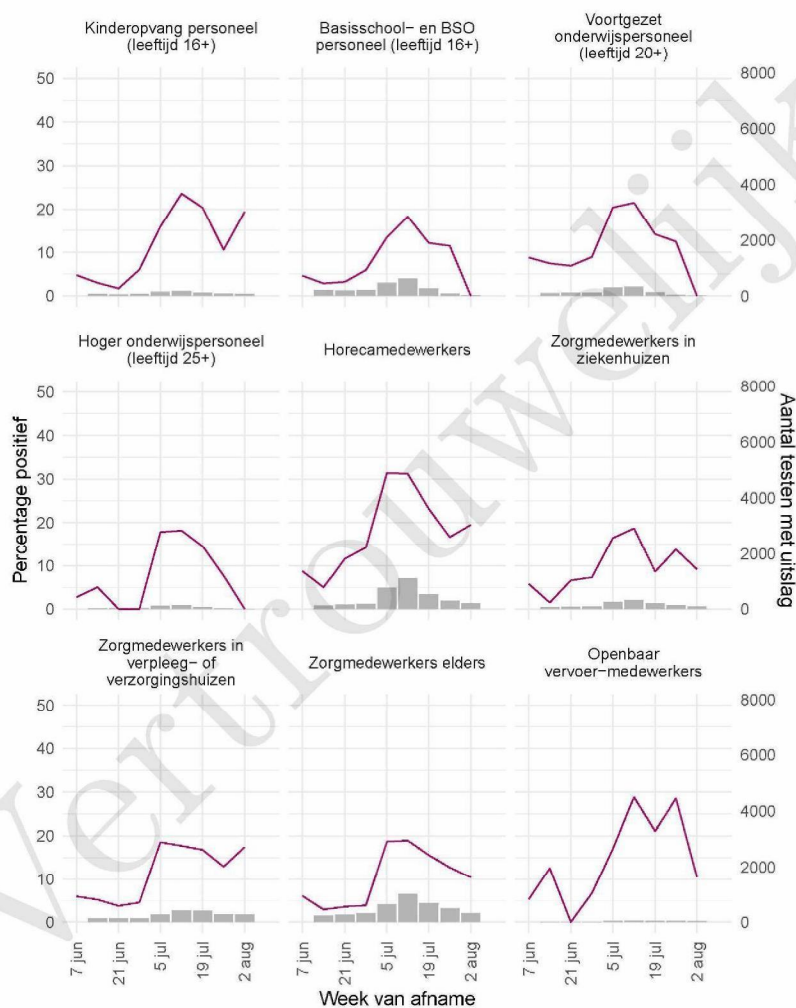

10 SARS-COV-2 TESTEN AFGENOMEN DOOR DE GGD ROTTERDAM-RIJNMOND VANAF 7 JUNI 2021

Figuur 5: Aantal testen¹ en percentage positieve testen per kalenderweek en per doelgroep vanaf 7 juni 2021².

¹ De doorlopende paarse lijn geeft het percentage positief weer (y-as linkerzijde). De grijze balkjes geven het absolute aantal afgenomen tests weer (y-as rechterzijde). Een leeg figuur betekent dat er in de betreffende periode geen meldingen waren.² Vanaf 20 april 2021 geven deze figuren gegevens weer inclusief testen gedaan ihkv BCO. Een leeg figuur betekent dat er in de betreffende periode geen meldingen waren.