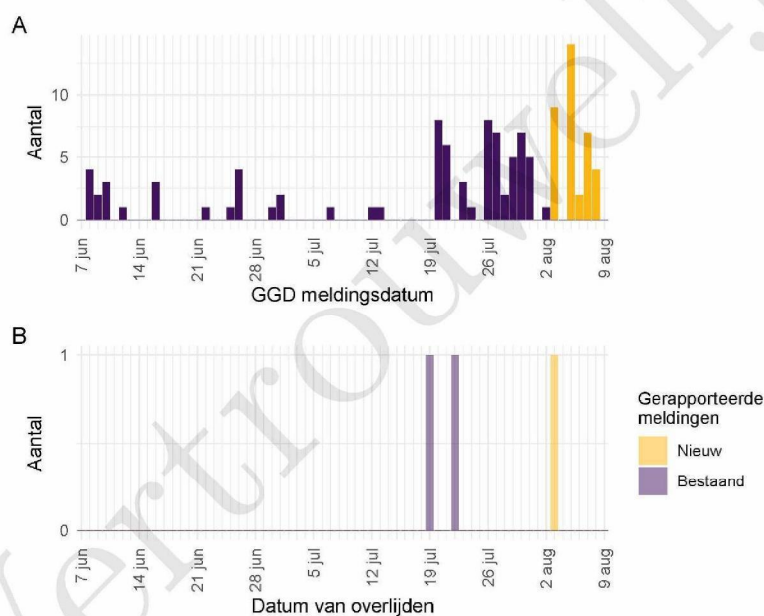

9 SURVEILLANCE VAN SARS-COV-2 IN VERPLEEGHUIZEN, WOONZORGCENTRA EN GEHANDICAPTENZORGINSTELLINGEN VANAF 7 JUNI 2021

9 Surveillance van SARS-CoV-2 in verpleeghuizen, woonzorgcentra en gehandicaptenzorginstellingen vanaf 7 juni 2021

Vanaf 1 juli 2020 vraagt de GGD voor alle personen positief voor SARS-CoV-2 systematisch na of een persoon in een verpleeghuis of woonzorgcentrum woont. Vanaf 8 september 2020 wordt deze informatie gebruikt om het aantal personen met een positieve testuitslag voor SARS-CoV-2 woonachtig in een verpleeghuis of woonzorgcentrum, en het aantal bewoners met COVID-19 die overleden zijn, te monitoren.

Figuur 4: Aantal verpleeghuis- en woonzorgcentrumbewoners met SARS-CoV-2 gemeld aan de GGD vanaf 7 juni 2021¹. (A) Aantal gemelde verpleeghuis- en woonzorgcentrumbewoners met een positieve testuitslag voor SARS-CoV-2, naar GGD meldingsdatum. (B) Aantal overleden verpleeghuis- en woonzorgcentrumbewoners met een positieve testuitslag voor SARS-CoV-2, naar datum van overlijden.

¹ Meldingen aan het RIVM t/m 2 augustus 2021 10:00 uur zijn in deze grafieken weergegeven in paars. Meldingen van 2 augustus 2021 10:01 uur t/m 9 augustus 2021 10:00 uur zijn weergegeven in geel. Er geldt geen meldingsplicht voor overlijden aan COVID-19. De hier gepresenteerde sterftecijfers betreffen daarom een onderrapportage, en zijn weergegeven in lichtere kleuren. Een leeg figuur betekent dat er in de betreffende periode geen meldingen waren.