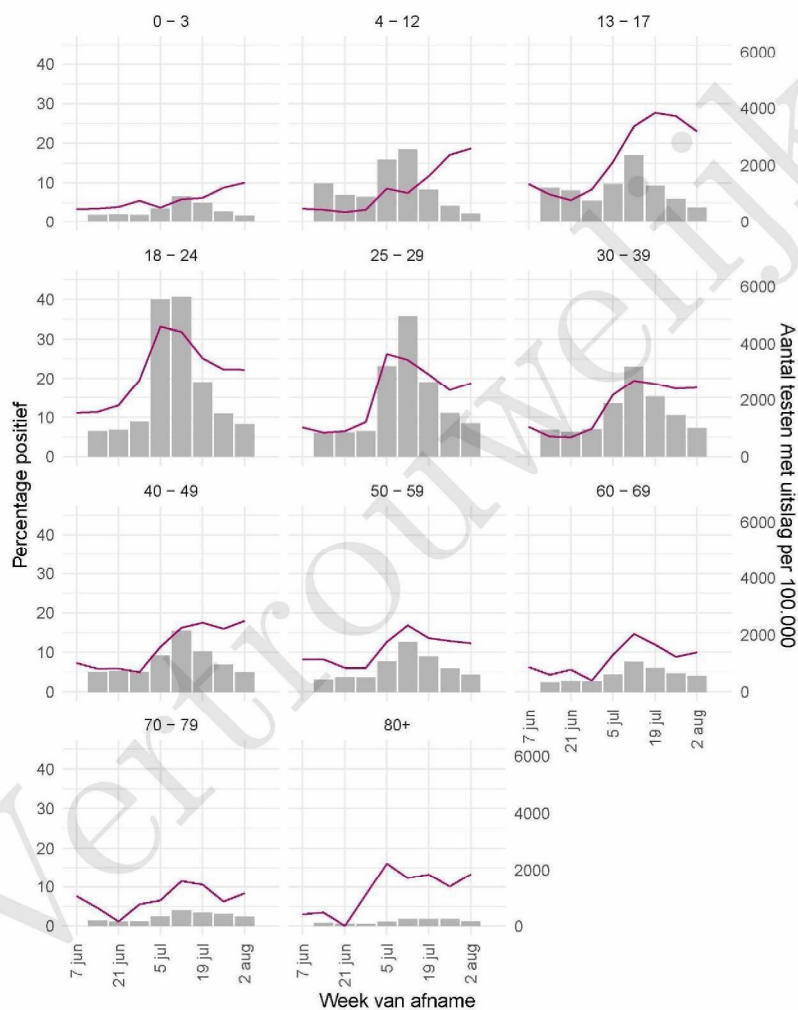

10 SARS-COV-2 TESTEN AFGENOMEN DOOR DE GGD ROTTERDAM-RIJNMOND VANAF 7 JUNI 2021

Figuur 7: Aantal testen¹ en percentage positieve testen per kalenderweek en per leeftijdsgroep vanaf 7 juni 2021².

¹ De doorlopende paarse lijn geeft het percentage positief weer (y-as linkzijdige). De grijze balkjes geven het aantal afgenomen tests per 100.000 inwoners weer (y-as rechterzijdige).

² Met het openen van de scholen op 8 februari 2021 is het testbeleid voor kleine kinderen (0-4) en kinderen die op de basisschool zitten veranderd.

Een leeg figuur betekent dat er in de betreffende periode geen meldingen waren. ³ Vanaf 20 april 2021 geven deze figuren gegevens weer inclusief testen gedaan ihkv BCO. Een leeg figuur betekent dat er in de betreffende periode geen meldingen waren.