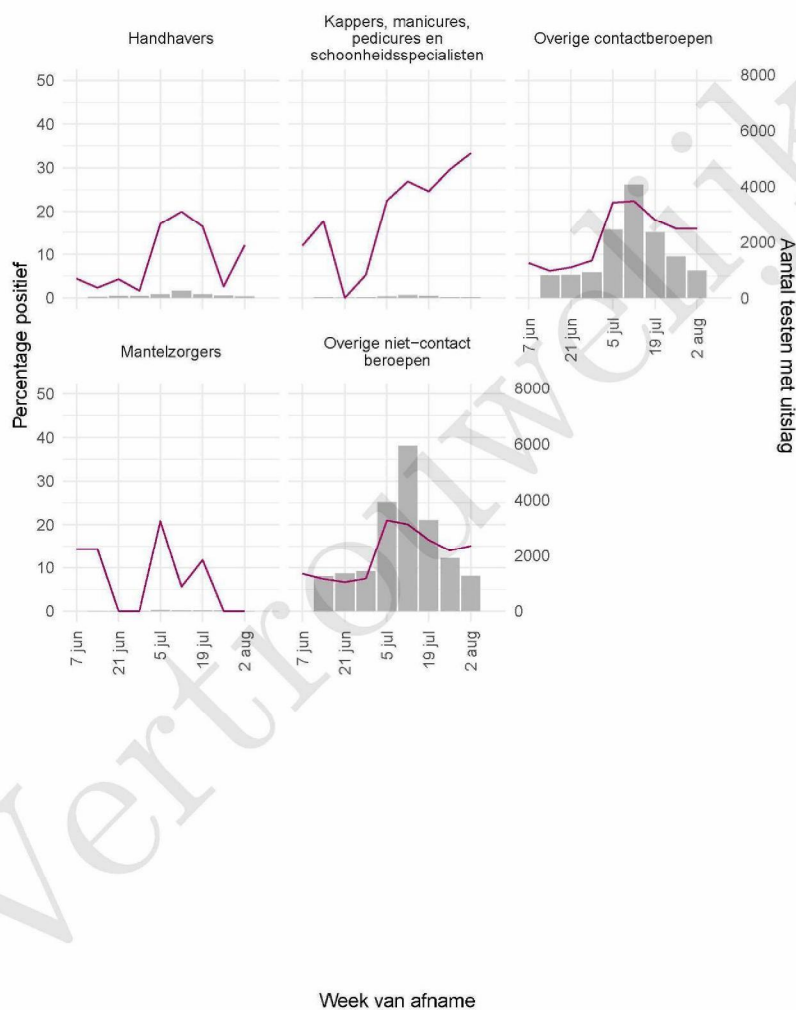

10 SARS-COV-2 TESTEN AFGENOMEN DOOR DE GGD ROTTERDAM-RIJNMOND VANAF 7 JUNI 2021

Figuur 6: Aantal testen¹ en percentage positieve testen per kalenderweek en per doelgroep vanaf 7 juni 2021².

¹ De doorlopende paarse lijn geeft het percentage positief weer (y-as linkerzijde). De grijze balkjes geven het absolute aantal afgenomen tests weer (y-as rechterzijde). Een leeg figuur betekent dat er in de betreffende periode geen meldingen waren.² Vanaf 20 april 2021 geven deze figuren gegevens weer inclusief testen gedaan ihkv BCO. Een leeg figuur betekent dat er in de betreffende periode geen meldingen waren.