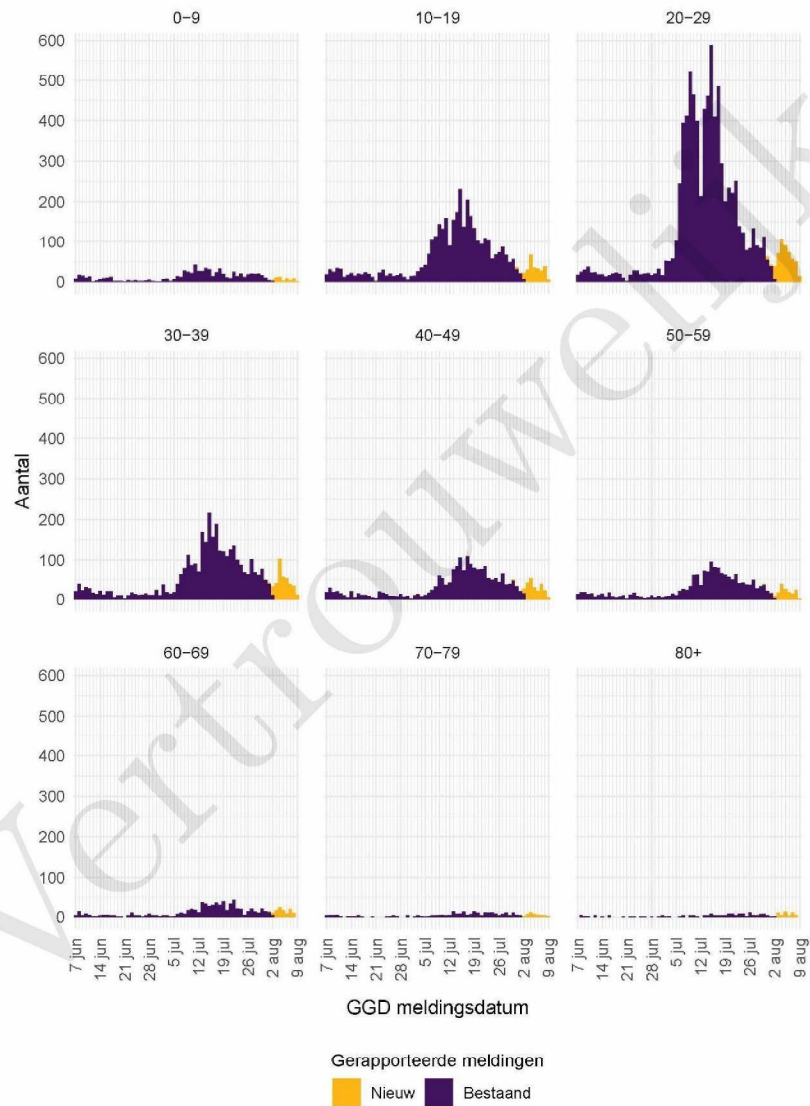

2 COVID-19 MELDINGEN AAN DE GGD ROTTERDAM-RIJNMOND VANAF 7 JUNI 2021

Figuur 2: Aantal aan de GGD gemelde SARS-CoV-2 personen vanaf 7 juni 2021, per leeftijdsgroep. Een leeg figuur betekent dat er in de betreffende periode geen meldingen waren.