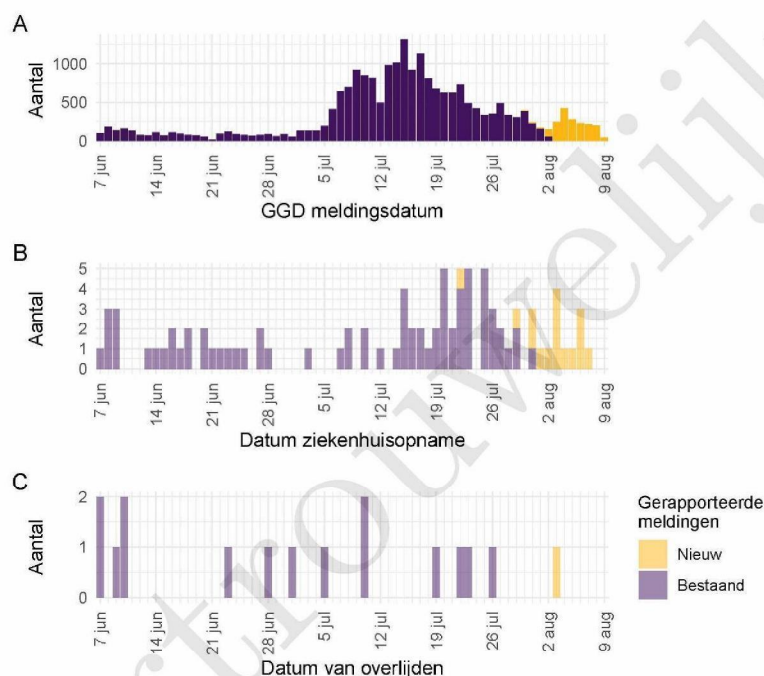

2 COVID-19 meldingen aan de GGD Rotterdam-Rijnmond vanaf 7 juni 2021

Figuur 1: Aantal aan de GGD gemelde SARS-CoV-2 personen positief voor SARS-CoV-2 vanaf 7 juni 2021¹. (A) Aantal aan de GGD gemelde personen positief voor SARS-CoV-2, naar meldingsdatum. (B) Aantal aan de GGD gemelde in het ziekenhuis opgenomen COVID-19 patiënten, naar datum van ziekenhuisopname. (C) Aantal aan de GGD gemelde overleden personen positief voor SARS-CoV-2, naar datum van overlijden.

¹ Meldingen aan het RIVM van 7 juni 2021 t/m 2 augustus 2021 10:00 uur zijn in deze grafieken weergegeven in paars. Meldingen van 2 augustus 2021 10:01 uur t/m 9 augustus 10:00 uur zijn weergegeven in geel. Sinds 1 juni 2020 kan iedereen zich met klachten laten testen. Vanaf 1 december 2020 kunnen ook mensen zonder klachten zich laten testen als zij risico hebben gelopen op een besmetting. Toch is het aannemelijk dat niet alle met SARS-CoV-2 besmette personen daadwerkelijk getest worden. De werkelijke aantallen zijn daarom waarschijnlijk hoger dan de aantallen die hier weergegeven worden. Van 1 patiënt(en) is de datum van opname en/of de datum van overlijden niet bekend. Deze kunnen daarom niet worden weergegeven in deze figuren. Er geldt geen meldingsplicht voor ziekenhuisopname door of overlijden aan COVID-19. De hier gepresenteerde cijfers betreffen daarom een onderrapportage en zijn in figuur B en C weergegeven in lichtere kleuren. Een leeg figuur betekent dat er in de betreffende periode geen meldingen waren.